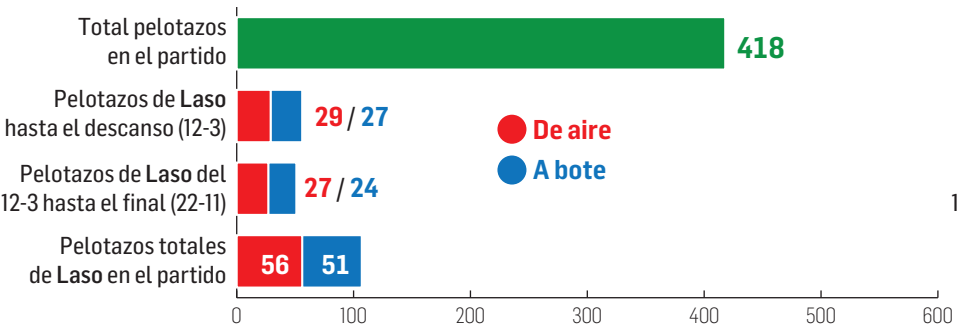

Los dos partidos de Unai Laso tras la lesión

PARTIDO 1

Tolosa, 6 dic. Artola - Imaz **22** **11** Laso - Aranguren

PARTIDO 2

Labrit, 9 dic. Laso - Aranguren **13** **22** Etxeberria - Zabaleta