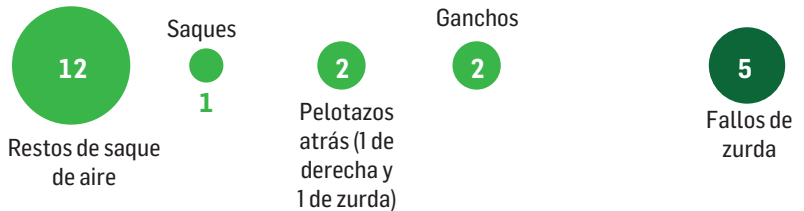

Los dos partidos de Unai Laso tras la lesión

PARTIDO 1

Tolosa, 6 dic. Artola - Imaz **22** **11** Laso - Aranguren

PARTIDO 2

Labrit, 9 dic. Laso - Aranguren **13** **22** Etxeberria - Zabaleta