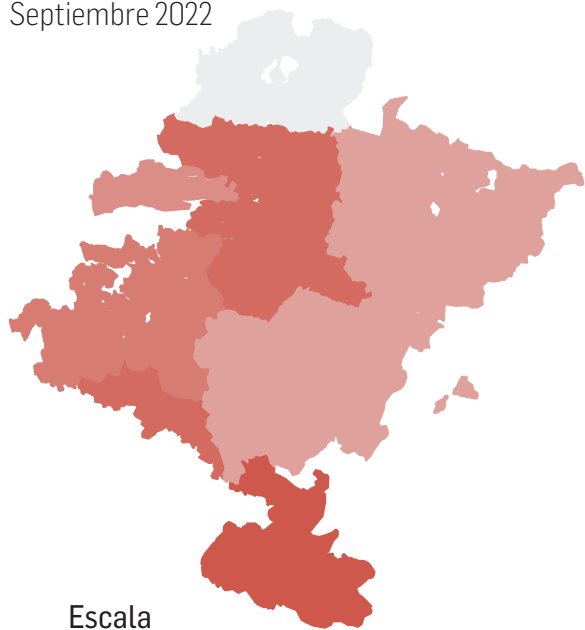

Paro de larga duración por zonas (agencias de empleo)

Septiembre 2022

Agencias de empleo	Índice de paro de larga duración	Demandantes de empleo parados de larga duración
Santesteban	1,10 %	178
Aoiz	1,93 %	223
Tafalla	2,11 %	615
Alsasua	2,33 %	262
Estella	2,45 %	586
Navarra	2,68 %	11.324
Pamplona	2,78 %	6.997
Lodosa	2,84 %	446
Tudela	3,20 %	2.017

Paro de larga duración por sexo y grupo de edad (%) Septiembre 2022